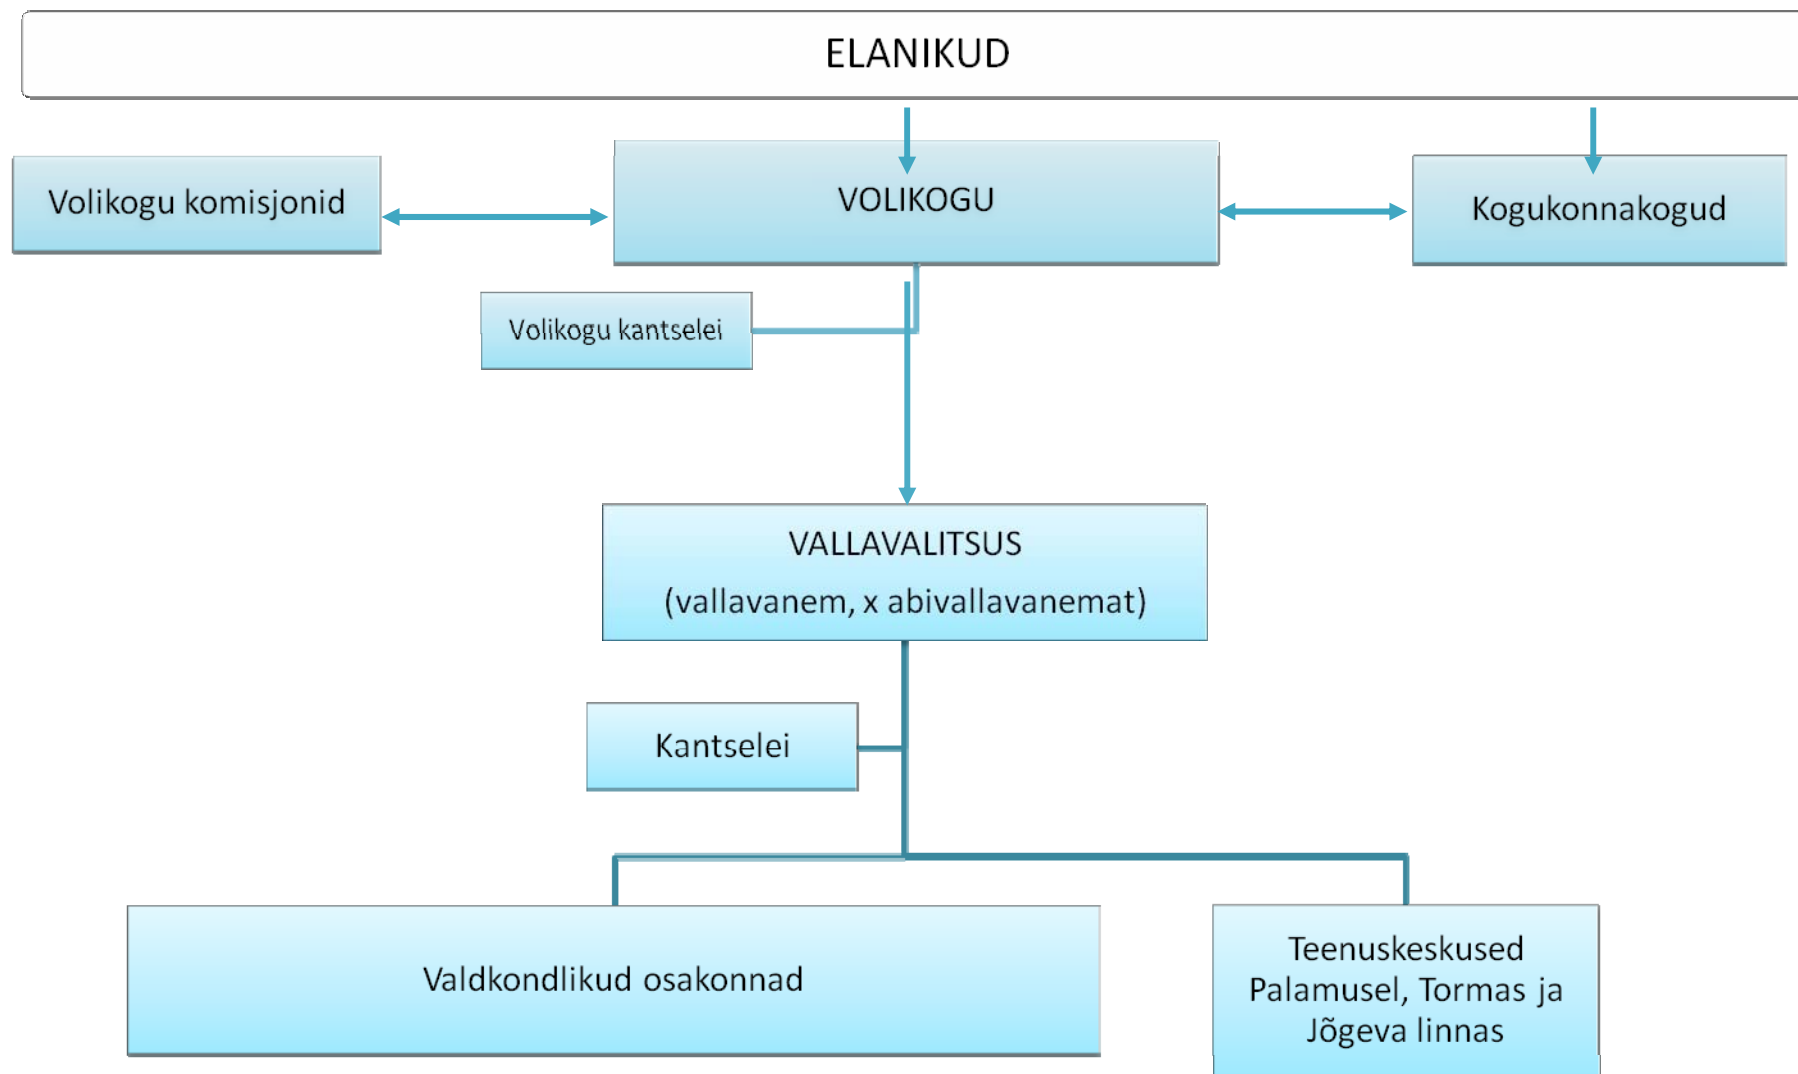

Lisa 4. Haldusmudel. KAVAND

Tegemist on üldise haldusmudeliga, mille alusel töötatakse välja vallavalitsuse kui ametiasutuse teenistuskohdade koosseis.